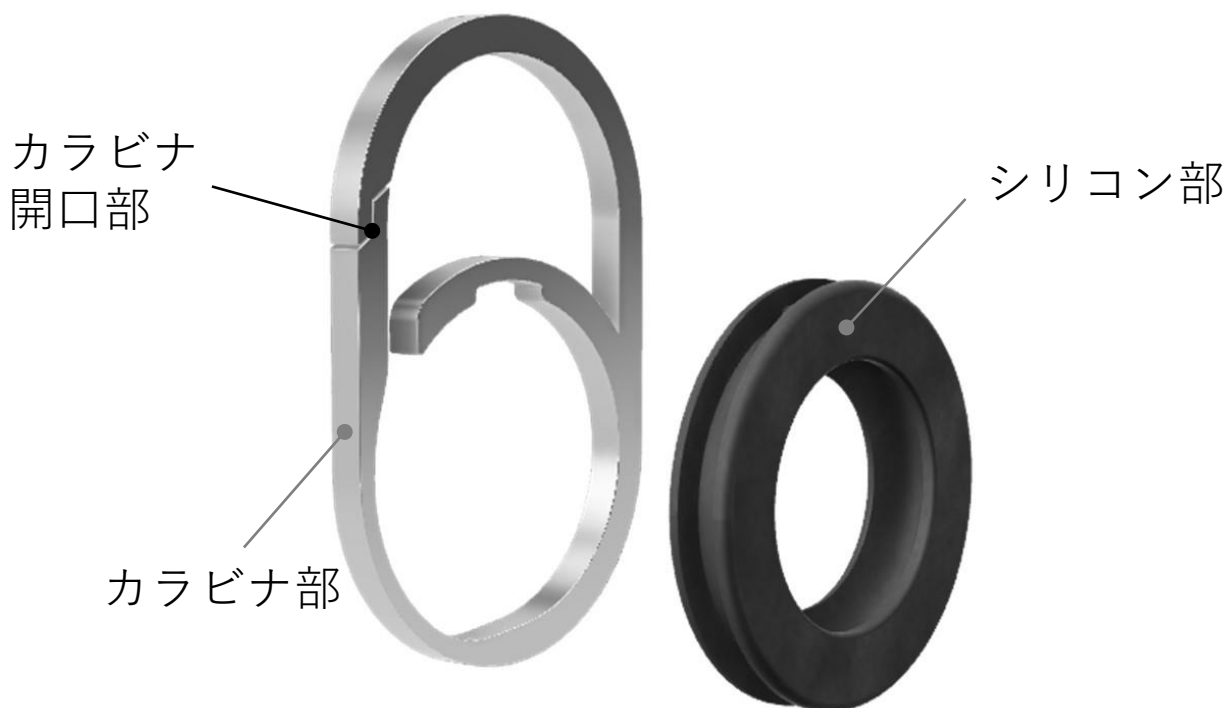

【各部の名称】

【素材】

素材	
カラビナ部	64チタン合金
シリコン部	シリコンゴム(アンチダストコート処理)

※お願い：本製品を廃棄する際は、各地方自治体の廃棄区分に従ってください。

※製品の仕様、外観などは改良のため予告なく変更することがあります。
※製品には万全を期しておりますが、万一不良などお気づきの点がございましたら当社までご連絡ください。

monoto design 合同会社

〒220-0004 神奈川県横浜市西区北幸1丁目11番1号
水信ビル7階

お問い合わせは下記URLからお願い致します。

<https://monoto-design.com/contact/>